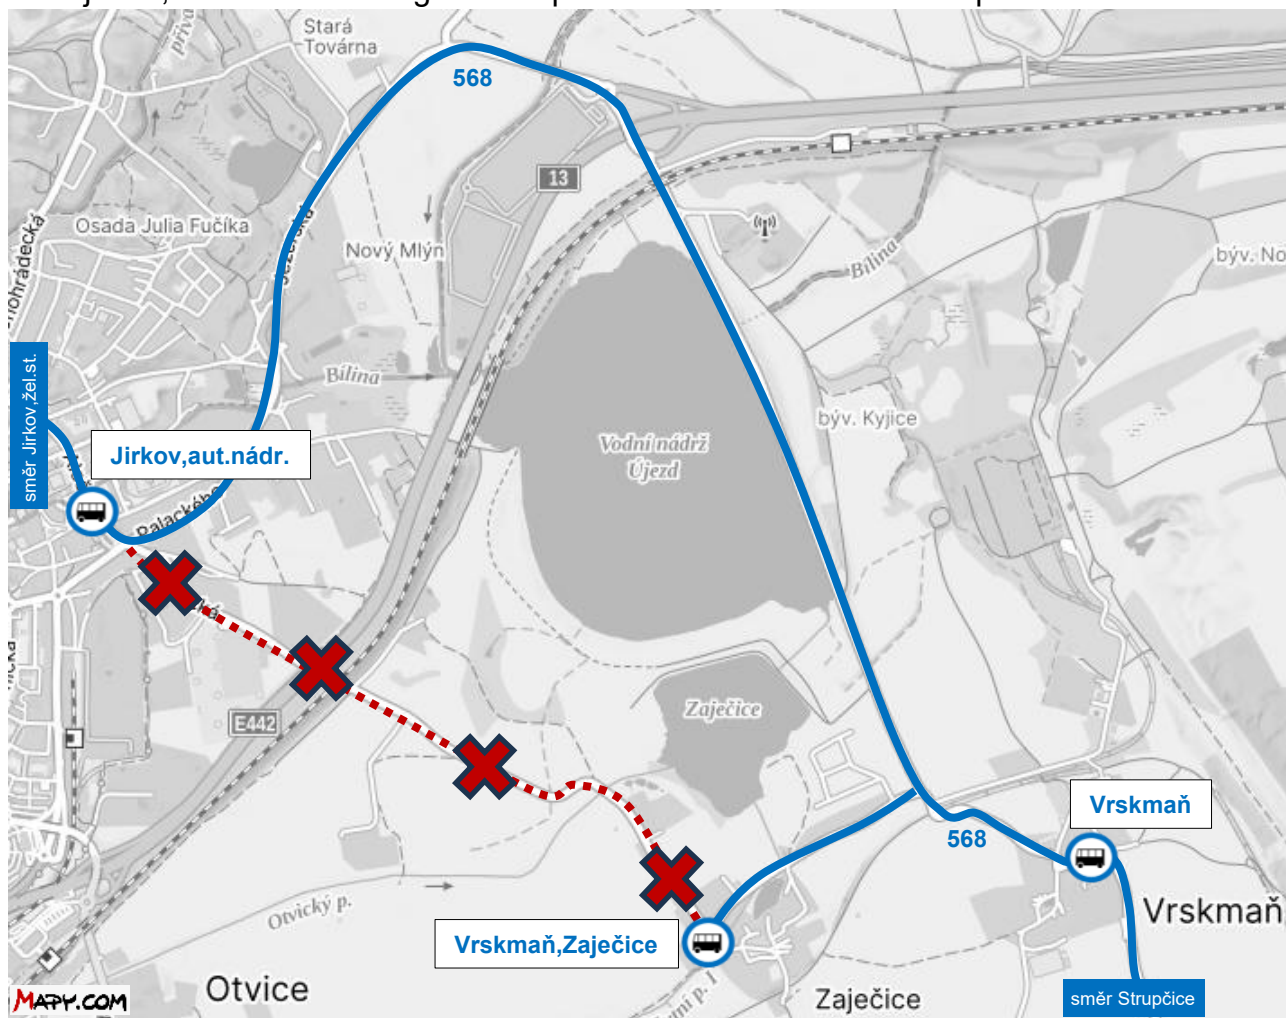

POZOR, VÝLUKA!

Informace o mimořádných změnách na linkách DÚK

S PLATNOSTÍ OD:

25. 5. 2026

DO:

5. 9. 2026

ZAJEČICE – uzavírka silnice do Jirkova

JSOU DOTČENY LINKY:

568

NÁHRADNÍ OPATŘENÍ:

Z důvodu úplné uzavírky silnice mezi Jirkovem a Zaječicemi dochází od 25. 5. do 5. 9. 2026 k výluce autobusové linky 568. Po dobu uzavírky je linka vedena po objízdné trase. Zastávka Jirkov, hřbitov je dočasně zrušena. Zastávka Vrskmaň, Zaječice je přesunuta přibližně o 60 metrů do prostoru křižovatky. Vlivem delší objízdné trasy dochází u vybraných spojů k posunům časů odjezdů, což může mít negativní dopad na návaznosti na další dopravu.